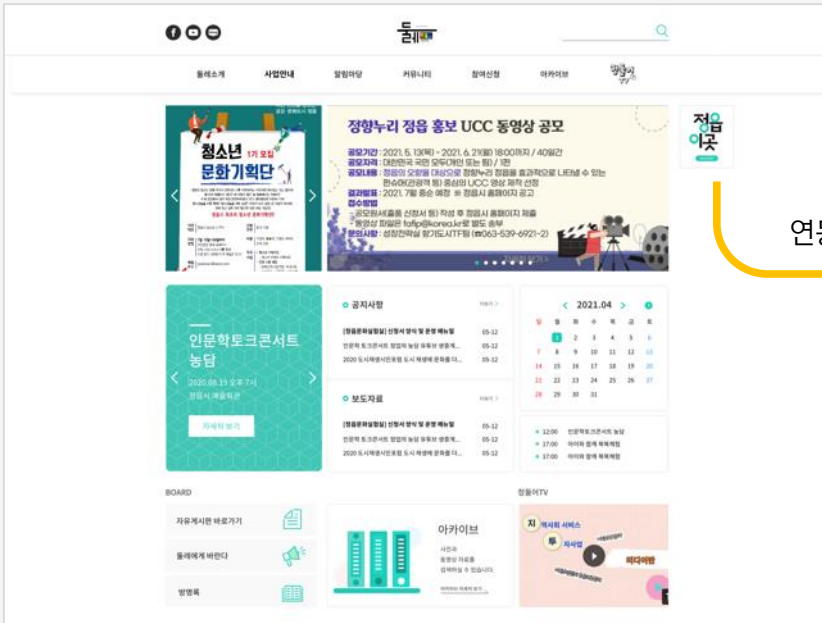

고워크

Android

인테리어 전문가에게 일자리를 지원

빅데이터를 활용한 역경매 방식의 매칭 시스템

고워크 웹사이트 메인

인테리어 전문가를 고워크로 간편하게 호출

관리자 페이지 (Web)

terious

테리우스펫
웹사이트 + 관리자 페이지

테리우스펫
Android

펫 푸드 전문 쇼핑몰

테리우스 펫 웹사이트 메인

관리자 페이지 (Web)

사단법인 둘레

정읍 시민의 행복한 삶을 위한 문화/사회서비스 제공
웹사이트 + 관리자 페이지

정읍
이곳

정읍이곳

정읍 정보공유 Android/iOS APP + 관리자 웹페이지

정읍에 거주하는 거주자들이 정읍에 대한 다양한 정보를 공유

관리자 페이지 (Web)

서플라자

미디어 커머스 + 관리자 페이지

서플라자

Android/iOS APP