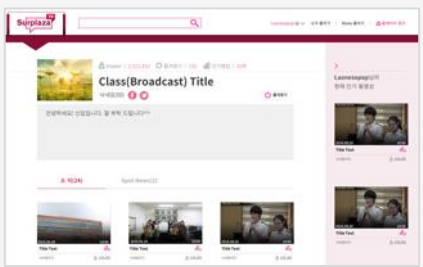

서플라자

미디어 커머스 + 관리자 페이지

서플라자

Android/iOS APP

미디어 커머스

인코딩 변환

연동

상품관리