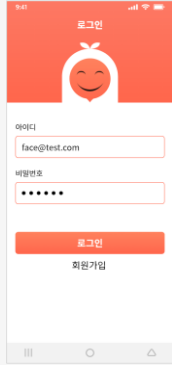

생활의 편리함과 여유를 위한 가사서비스를 제공하는 웹사이트

07

SL케어

비대면시대 건강을 책임지는 건강용품 판매 웹사이트

08

체험넷

특별한 경험과 추억을 선물해주는 체험 웹사이트

09

학생들을 타겟으로 한 체험상품 판매를 위한 웹사이트

49ers

개인/기관 전문 투자클럽 웹 서비스

10

맛있는 얼굴

맛을 느끼고, 표정을 분석해 기분으로 표현해 주는 서비스

인트로

로그인 페이지

회원가입

히스토리

영상 분석중

영상 분석완료

마이페이지

관리자 페이지(웹)

실버포켓

시니어를 위한 '수입 내역' 관리 서비스

인트로

로그인 페이지

메인 페이지

비교 분석

내역 보기

의미심장

실시간 심박수 측정과 운동 영상 코칭

리워드형 피트니스 앱