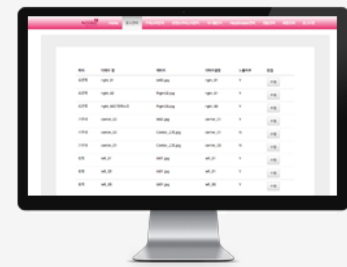

서플라자

미디어 커머스 + 관리자 페이지

서플라자

Android/iOS APP

미디어 커머스

인코딩 변환

연동

상품관리