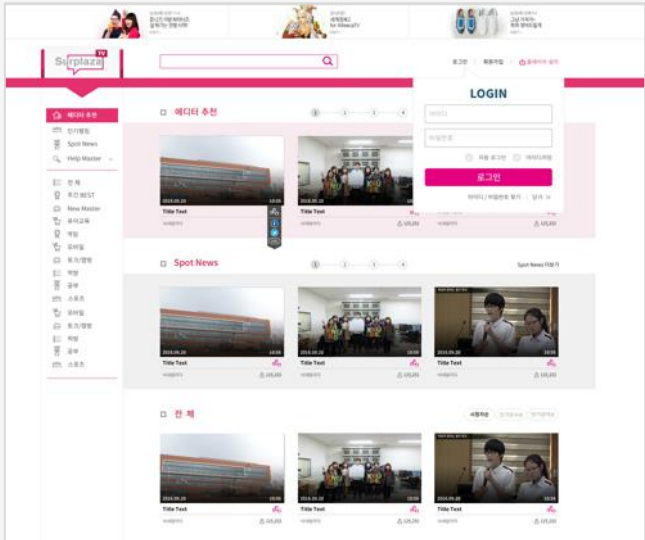

서플라자

미디어 커머스 + 관리자 페이지

서플라자

Android/iOS APP

미디어 커머스

인코딩 변환

서플라자 메인