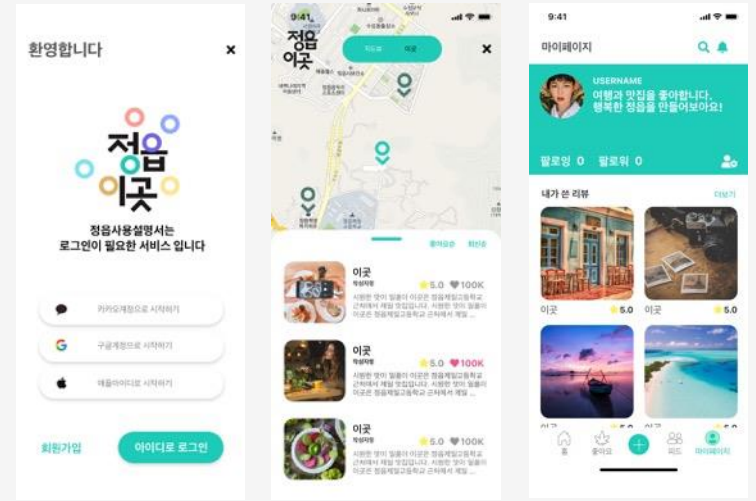

고워크

Android

인테리어 전문가에게 일자리를 지원

빅데이터를 활용한 역경매 방식의 매칭 시스템

고워크 웹사이트 메인

인테리어 전문가를 고워크로 간편하게 호출

관리자 페이지 (Web)

terious

테리우스펫
웹사이트 + 관리자 페이지

테리우스펫
Android

펫 푸드 전문 쇼핑몰

테리우스 펫 웹사이트 메인

관리자 페이지 (Web)

사단법인 둘레

정읍 시민의 행복한 삶을 위한 문화/사회서비스 제공
웹사이트 + 관리자 페이지

정읍
이곳

정읍이곳

정읍 정보공유 Android/iOS APP + 관리자 웹페이지

정읍에 거주하는 거주자들이 정읍에 대한 다양한 정보를 공유

관리자 페이지 (Web)

서플라자

미디어 커머스 + 관리자 페이지

서플라자

Android/iOS APP