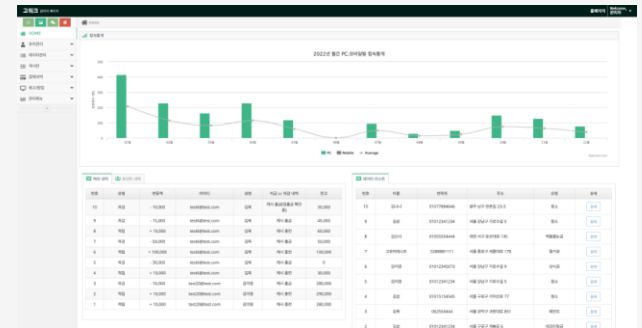

고워크

Android

인테리어 전문가에게 일자리를 지원

빅데이터를 활용한 역경매 방식의 매칭 시스템

고워크 웹사이트 메인

인테리어 전문가를 고워크로 간편하게 호출

관리자 페이지 (Web)

terious