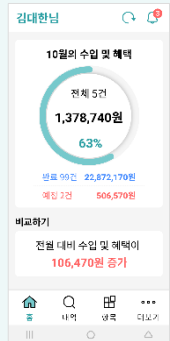

학생들을 타겟으로 한 체험상품 판매를 위한 웹사이트

49ers

개인/기관 전문 투자클럽 웹 서비스

10

맛있는 얼굴

맛을 느끼고, 표정을 분석해 기분으로 표현해 주는 서비스

인트로

로그인 페이지

회원가입

히스토리

영상 분석중

영상 분석완료

마이페이지

관리자 페이지(웹)

실버포켓

시니어를 위한 '수입 내역' 관리 서비스

인트로

로그인 페이지

메인 페이지

비교 분석

내역 보기

의미심장

실시간 심박수 측정과 운동 영상 코칭

리워드형 피트니스 앱

관리자 페이지

웨이짱 실시간 위치인식 어플리케이션 14

로고부터 앱개발까지
SOS긴급구조요청 길찾기 주차위치 서비스

인트로 메인 페이지

Thinkey ACQ 제공 CCTV를 통해 고객 유치 서비스 15

ACQ CCTV IP, 포스 결제 데이터, 고객 관리, 고객 타겟 마케팅

인트로 로그인 페이지 장비리스트 결제화면 페이지

(주)상공에너지 16