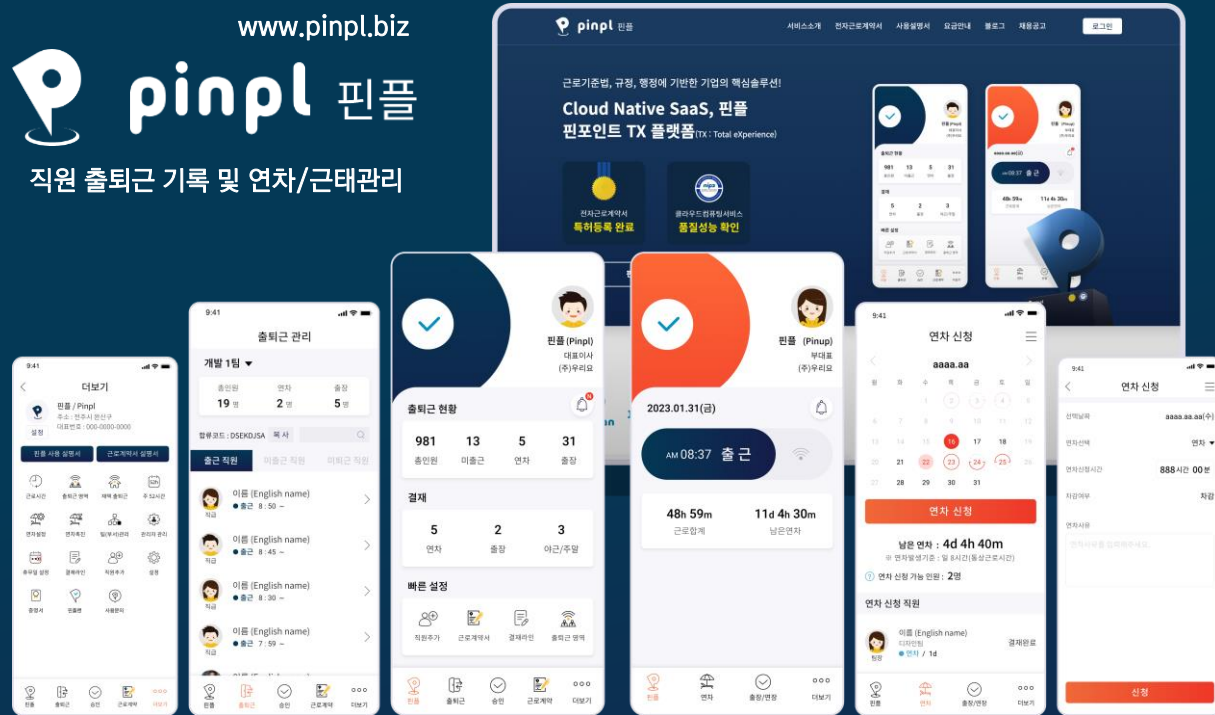

핀플 근로자

- 간편한 연차신청
- 야근, 특근, 출장 신청
- 내 근로시간 관리

핀플 관리자

핀플 근로자

적용기술

- 출퇴근 기록 : Wi-Fi, GPS, iBeacon
- 비콘 : 검색/설정/출퇴근 영역 사용
- 안드로이드 폰만 가능
- iOS는 OS 지원 안함

실시간 근무시간 합계 및 수정

- 그룹웨어 급 전자결재
- 결재 라인 직접 설정
- 근로자 결재 신청
- 관리자 결재 승인 후 적용

구성 : OS별 관리자, 근로자 앱
Web, 관리자 Web(엑셀 지원)

서버 : Spring, Java

네이티브 앱 : Android, iOS