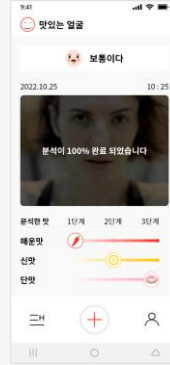

맛있는 얼굴

맛을 느끼고, 표정을 분석해 기분으로 표현해 주는 서비스

영상 분석완료

실버포켓

시니어를 위한 '수입 내역' 관리 서비스

의미심장

실시간 심박수 측정과 운동 영상 코칭

관리자 페이지