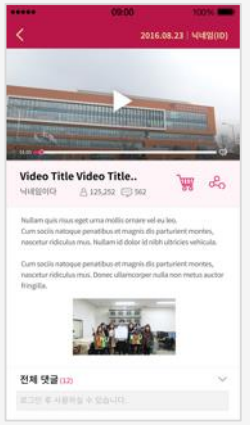

서플라자

미디어 커머스 + 관리자 페이지

서플라자

Android/iOS APP

미디어 커머스

인코딩 변환

연동

상품관리