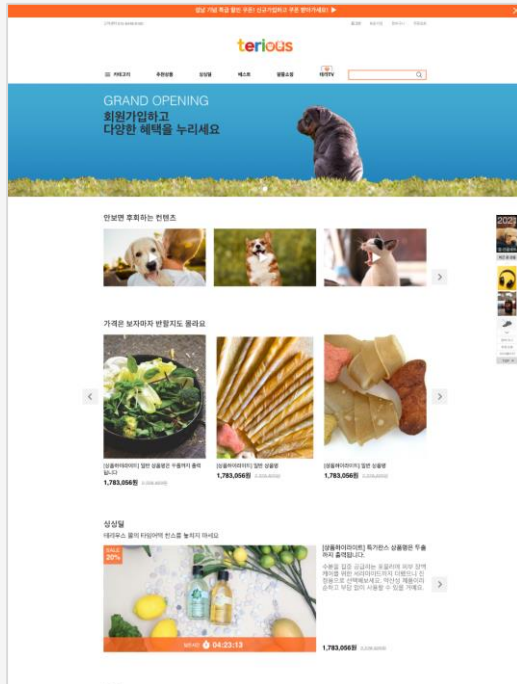

Z-Order Android (Tablet / 관리자 · 고객용 앱)

메뉴 관리부터, 주문 및 호출까지 간편하게 관리 가능한 스마트 전자메뉴판 태블릿 전용 앱

고객용 앱 전자메뉴판의 간편한 사용과 이벤트 마케팅을 통한 매출 효과 Up ↑

관리자 앱 간편한 메뉴등록 및 주문관리, 호출관리 등으로 비용 절감 효과 Up ↑

연동

웹사이트 상품 및 서비스를 소개하는 웹사이트로, 태블릿 전용 앱과 연동해 관리 가능

Taol 웹사이트 + 관리자 페이지

글로벌 콜드체인 물류 온라인 정보제공 및 물류스페이스
중개 플랫폼을 ONE STOP STATION 서비스로 제공

Taol QR

Android · iOS

물류 정보 확인 등이 가능한 앱

관리자 페이지 (Web)

고워크

웹사이트 + 관리자 페이지

고워크

Android

인테리어 전문가에게 일자리를 지원

빅데이터를 활용한 역경매 방식의 매칭 시스템

고워크 웹사이트 메인

인테리어 전문가를 고워크로 간편하게 호출

관리자 페이지 (Web)

terious

테리우스펫
웹사이트 + 관리자 페이지

테리우스펫
Android

펫 푸드 전문 쇼핑몰

테리우스 펫 웹사이트 메인

관리자 페이지 (Web)

사단법인 둘레

정읍 시민의 행복한 삶을 위한 문화/사회서비스 제공
웹사이트 + 관리자 페이지

정읍
이곳