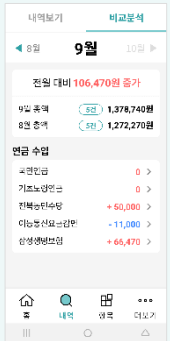

회원가입

히스토리

영상 분석중

영상 분석완료

마이페이지

관리자 페이지(웹)

실버포켓

시니어를 위한 '수입 내역' 관리 서비스

인트로

로그인 페이지

메인 페이지

비교 분석

내역 보기

의미심장

실시간 심박수 측정과 운동 영상 코칭

리워드형 피트니스 앱

관리자 페이지

웨이짱 실시간 위치인식 어플리케이션 14

로고부터 앱개발까지
SOS긴급구조요청 길찾기 주차위치 서비스

인트로 메인 페이지

Thinkey ACQ 제공 CCTV를 통해 고객 유치 서비스 15

ACQ CCTV IP, 포스 결제 데이터, 고객 관리, 고객 타겟 마케팅

인트로 로그인 페이지 장비리스트 결제화면 페이지

(주)상공에너지 16