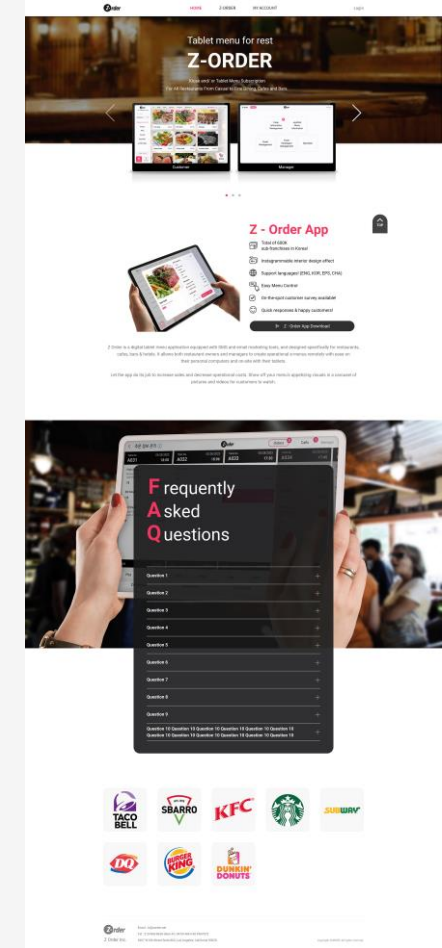

Z-Order Android (Tablet / 관리자 · 고객용 앱)

메뉴 관리부터, 주문 및 호출까지 간편하게 관리 가능한 스마트 전자메뉴판 태블릿 전용 앱

고객용 앱 전자메뉴판의 간편한 사용과 이벤트 마케팅을 통한 매출 효과 Up ↑

관리자 앱 간편한 메뉴등록 및 주문관리, 호출관리 등으로 비용 절감 효과 Up ↑

연동

웹사이트 상품 및 서비스를 소개하는 웹사이트로, 태블릿 전용 앱과 연동해 관리 가능

Taol 웹사이트 + 관리자 페이지

글로벌 콜드체인 물류 온라인 정보제공 및 물류스페이스
중개 플랫폼을 ONE STOP STATION 서비스로 제공

Taol QR

Android · iOS

물류 정보 확인 등이 가능한 앱

관리자 페이지 (Web)

고워크

웹사이트 + 관리자 페이지