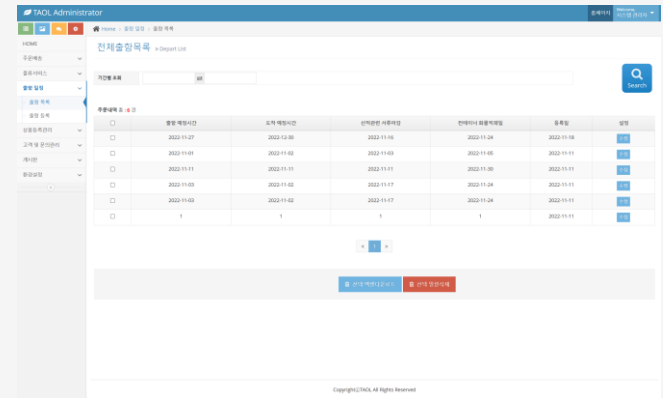

Z-Order Android (Tablet / 관리자 · 고객용 앱)

메뉴 관리부터, 주문 및 호출까지 간편하게 관리 가능한 스마트 전자메뉴판 태블릿 전용 앱

고객용 앱 전자메뉴판의 간편한 사용과 이벤트 마케팅을 통한 매출 효과 Up ↑

관리자 앱 간편한 메뉴등록 및 주문관리, 호출관리 등으로 비용 절감 효과 Up ↑

연동

웹사이트 상품 및 서비스를 소개하는 웹사이트로, 태블릿 전용 앱과 연동해 관리 가능

Taol 웹사이트 + 관리자 페이지

글로벌 콜드체인 물류 온라인 정보제공 및 물류스페이스
중개 플랫폼을 ONE STOP STATION 서비스로 제공

Taol QR

Android · iOS

물류 정보 확인 등이 가능한 앱

관리자 페이지 (Web)

고워크

웹사이트 + 관리자 페이지

고워크

Android

인테리어 전문가에게 일자리를 지원

빅데이터를 활용한 역경매 방식의 매칭 시스템

고워크 웹사이트 메인

인테리어 전문가를 고워크로 간편하게 호출

관리자 페이지 (Web)

terious