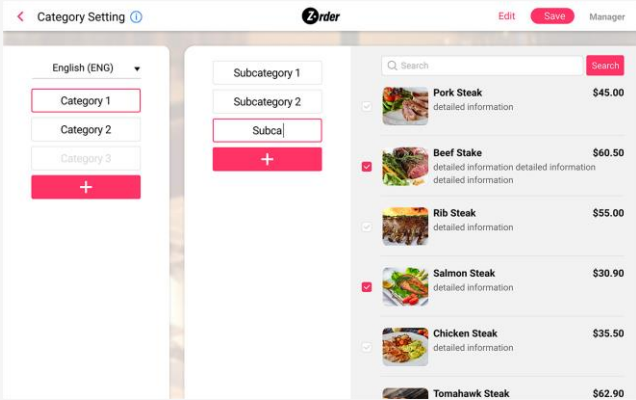

-주문 시 옵션에 따라 가격 적용

-주문 내역 합산 기록

고객 정보 확보 위한 고객 이벤트

-할인 쿠폰 등 뽑기 이벤트

서버 : Java

네이티브 앱 : iOS(iPad 전용)

-추가 : 주문 수신 앱(Android)

개발언어 : Object-C

자신의 사업아이템을 성공으로 이끌어 주는 이야기를 담다

06

디어북(Dear Book)

누구든 작가가 될 수 있는 앱북 플랫폼

'자신만의 앱을 만들어 드립니다.'

07

그들의 속사정

다이어트윈드

Z-Order Android (Tablet / 관리자 · 고객용 앱)

메뉴 관리부터, 주문 및 호출까지 간편하게 관리 가능한 스마트 전자메뉴판 태블릿 전용 앱

고객용 앱 전자메뉴판의 간편한 사용과 이벤트 마케팅을 통한 매출 효과 Up ↑

관리자 앱 간편한 메뉴등록 및 주문관리, 호출관리 등으로 비용 절감 효과 Up ↑

연동

웹사이트 상품 및 서비스를 소개하는 웹사이트로, 태블릿 전용 앱과 연동해 관리 가능