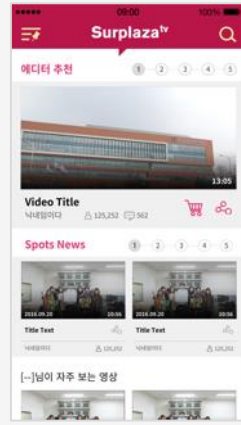

서플라자

미디어 커머스 + 관리자 페이지

서플라자

Android/iOS APP

미디어 커머스

인코딩 변환

연동

상품관리