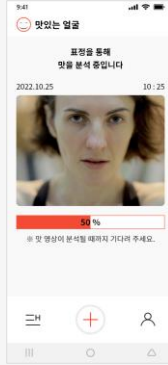

학생들을 타겟으로 한 체험상품 판매를 위한 웹사이트

49ers

개인/기관 전문 투자클럽 웹 서비스

10

맛있는 얼굴

맛을 느끼고, 표정을 분석해 기분으로 표현해 주는 서비스

인트로

로그인 페이지

회원가입

히스토리

영상 분석중

영상 분석완료

마이페이지

관리자 페이지(웹)

실버포켓

시니어를 위한 '수입 내역' 관리 서비스

인트로

로그인 페이지

메인 페이지

비교 분석

내역 보기

의미심장

실시간 심박수 측정과 운동 영상 코칭

리워드형 피트니스 앱