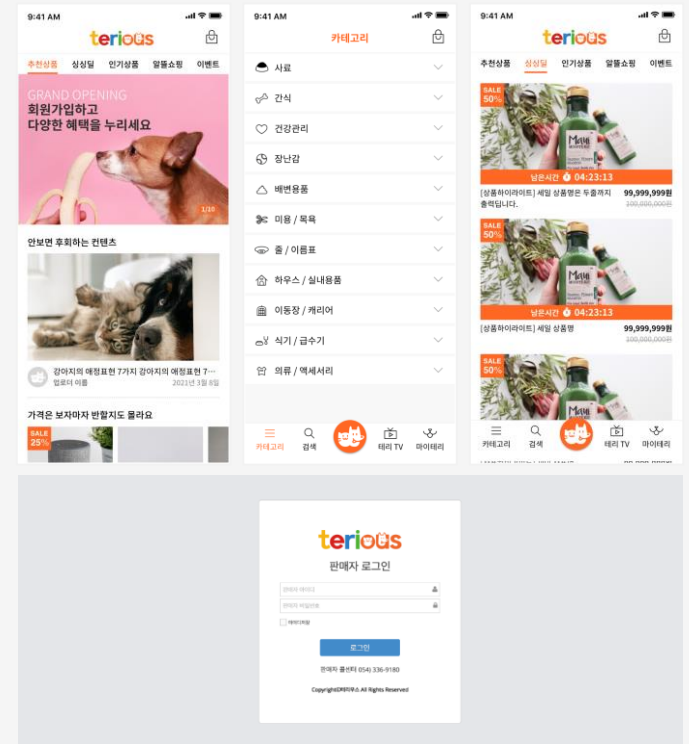

Taol 웹사이트 + 관리자 페이지

글로벌 콜드체인 물류 온라인 정보제공 및 물류스페이스
중개 플랫폼을 ONE STOP STATION 서비스로 제공

Taol QR

Android · iOS

물류 정보 확인 등이 가능한 앱

관리자 페이지 (Web)

고워크

웹사이트 + 관리자 페이지

고워크

Android

인테리어 전문가에게 일자리를 지원

빅데이터를 활용한 역경매 방식의 매칭 시스템

고워크 웹사이트 메인

인테리어 전문가를 고워크로 간편하게 호출

관리자 페이지 (Web)

terious

테리우스펫
웹사이트 + 관리자 페이지

테리우스펫
Android

펫 푸드 전문 쇼핑몰

테리우스 펫 웹사이트 메인

관리자 페이지 (Web)

사단법인 둘레

정읍 시민의 행복한 삶을 위한 문화/사회서비스 제공
웹사이트 + 관리자 페이지

정읍
이곳

정읍이곳

정읍 정보공유 Android/iOS APP + 관리자 웹페이지

정읍에 거주하는 거주자들이 정읍에 대한 다양한 정보를 공유

관리자 페이지 (Web)

서플라자

미디어 커머스 + 관리자 페이지

서플라자

Android/iOS APP