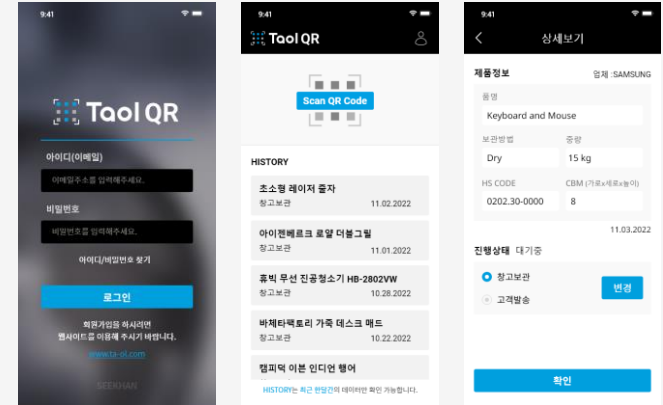

Z-Order Android (Tablet / 관리자 · 고객용 앱)

메뉴 관리부터, 주문 및 호출까지 간편하게 관리 가능한 스마트 전자메뉴판 태블릿 전용 앱

고객용 앱 전자메뉴판의 간편한 사용과 이벤트 마케팅을 통한 매출 효과 Up ↑

관리자 앱 간편한 메뉴등록 및 주문관리, 호출관리 등으로 비용 절감 효과 Up ↑

연동

웹사이트 상품 및 서비스를 소개하는 웹사이트로, 태블릿 전용 앱과 연동해 관리 가능

Taol 웹사이트 + 관리자 페이지

글로벌 콜드체인 물류 온라인 정보제공 및 물류스페이스
중개 플랫폼을 ONE STOP STATION 서비스로 제공

Taol QR

Android · iOS

물류 정보 확인 등이 가능한 앱

관리자 페이지 (Web)

고워크

웹사이트 + 관리자 페이지

고워크

Android

인테리어 전문가에게 일자리를 지원

빅데이터를 활용한 역경매 방식의 매칭 시스템

고워크 웹사이트 메인

인테리어 전문가를 고워크로 간편하게 호출

관리자 페이지 (Web)

terious