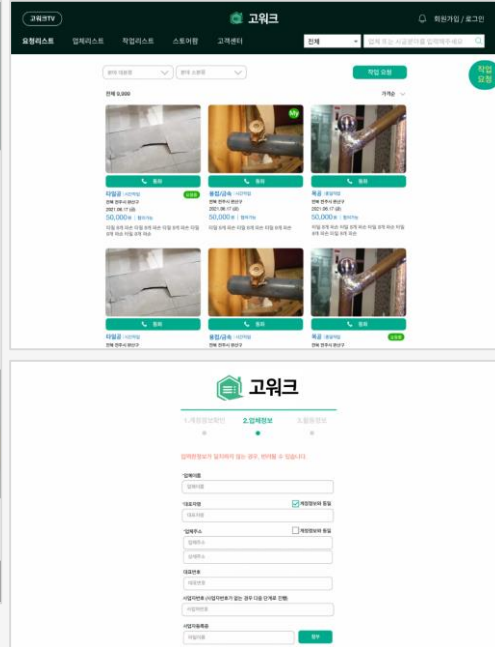

Z-Order Android (Tablet / 관리자 · 고객용 앱)

메뉴 관리부터, 주문 및 호출까지 간편하게 관리 가능한 스마트 전자메뉴판 태블릿 전용 앱

고객용 앱 전자메뉴판의 간편한 사용과 이벤트 마케팅을 통한 매출 효과 Up ↑

관리자 앱 간편한 메뉴등록 및 주문관리, 호출관리 등으로 비용 절감 효과 Up ↑

연동

웹사이트 상품 및 서비스를 소개하는 웹사이트로, 태블릿 전용 앱과 연동해 관리 가능

Taol 웹사이트 + 관리자 페이지

글로벌 콜드체인 물류 온라인 정보제공 및 물류스페이스
중개 플랫폼을 ONE STOP STATION 서비스로 제공

Taol QR

Android · iOS

물류 정보 확인 등이 가능한 앱

관리자 페이지 (Web)

고워크

웹사이트 + 관리자 페이지

고워크

Android

인테리어 전문가에게 일자리를 지원

빅데이터를 활용한 역경매 방식의 매칭 시스템

고워크 웹사이트 메인

인테리어 전문가를 고워크로 간편하게 호출

관리자 페이지 (Web)

terious

테리우스펫
웹사이트 + 관리자 페이지

테리우스펫
Android

펫 푸드 전문 쇼핑몰

테리우스 펫 웹사이트 메인

관리자 페이지 (Web)

사단법인 둘레

정읍 시민의 행복한 삶을 위한 문화/사회서비스 제공
웹사이트 + 관리자 페이지

정읍
이곳