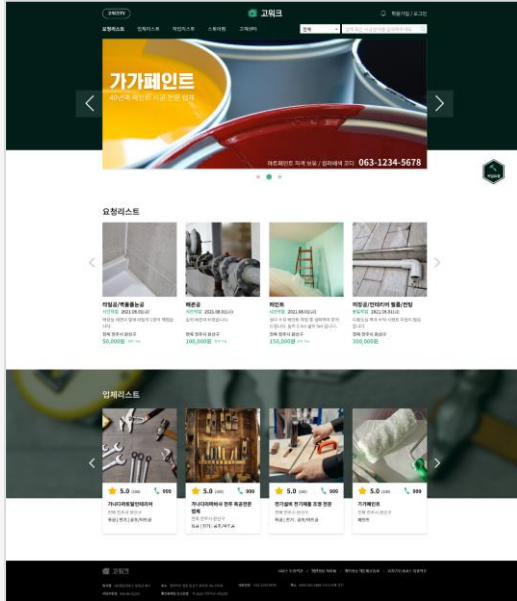

Z-Order Android (Tablet / 관리자 · 고객용 앱)

메뉴 관리부터, 주문 및 호출까지 간편하게 관리 가능한 스마트 전자메뉴판 태블릿 전용 앱

고객용 앱 전자메뉴판의 간편한 사용과 이벤트 마케팅을 통한 매출 효과 Up ↑

관리자 앱 간편한 메뉴등록 및 주문관리, 호출관리 등으로 비용 절감 효과 Up ↑

연동

웹사이트 상품 및 서비스를 소개하는 웹사이트로, 태블릿 전용 앱과 연동해 관리 가능

Taol 웹사이트 + 관리자 페이지

글로벌 콜드체인 물류 온라인 정보제공 및 물류스페이스
중개 플랫폼을 ONE STOP STATION 서비스로 제공

Taol QR

Android · iOS

물류 정보 확인 등이 가능한 앱

관리자 페이지 (Web)

고워크

웹사이트 + 관리자 페이지

고워크

Android

인테리어 전문가에게 일자리를 지원

빅데이터를 활용한 역경매 방식의 매칭 시스템

고워크 웹사이트 메인

인테리어 전문가를 고워크로 간편하게 호출

관리자 페이지 (Web)

terious