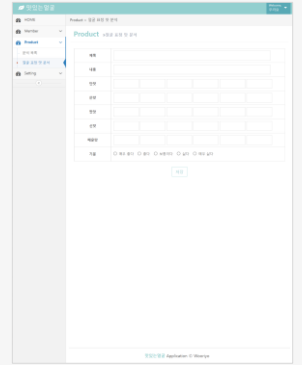

맛있는 얼굴

맛을 느끼고, 표정을 분석해 기분으로 표현해 주는 서비스

관리자 페이지(웹)

실버포켓

시니어를 위한 '수입 내역' 관리 서비스

의미심장

실시간 심박수 측정과 운동 영상 코칭

관리자 페이지