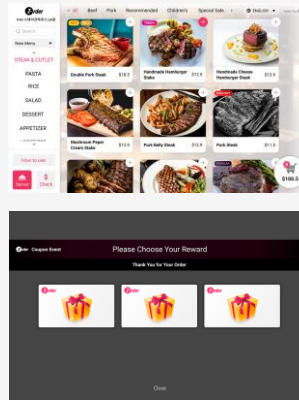

Z-Order Android (Tablet / 관리자 · 고객용 앱)

메뉴 관리부터, 주문 및 호출까지 간편하게 관리 가능한 스마트 전자메뉴판 태블릿 전용 앱

고객용 앱 전자메뉴판의 간편한 사용과 이벤트 마케팅을 통한 매출 효과 Up ↑

관리자 앱 간편한 메뉴등록 및 주문관리, 호출관리 등으로 비용 절감 효과 Up ↑

연동

웹사이트 상품 및 서비스를 소개하는 웹사이트로, 태블릿 전용 앱과 연동해 관리 가능

Taol 웹사이트 + 관리자 페이지

글로벌 콜드체인 물류 온라인 정보제공 및 물류스페이스
중개 플랫폼을 ONE STOP STATION 서비스로 제공

Taol QR

Android · iOS

물류 정보 확인 등이 가능한 앱

관리자 페이지 (Web)

고워크

웹사이트 + 관리자 페이지