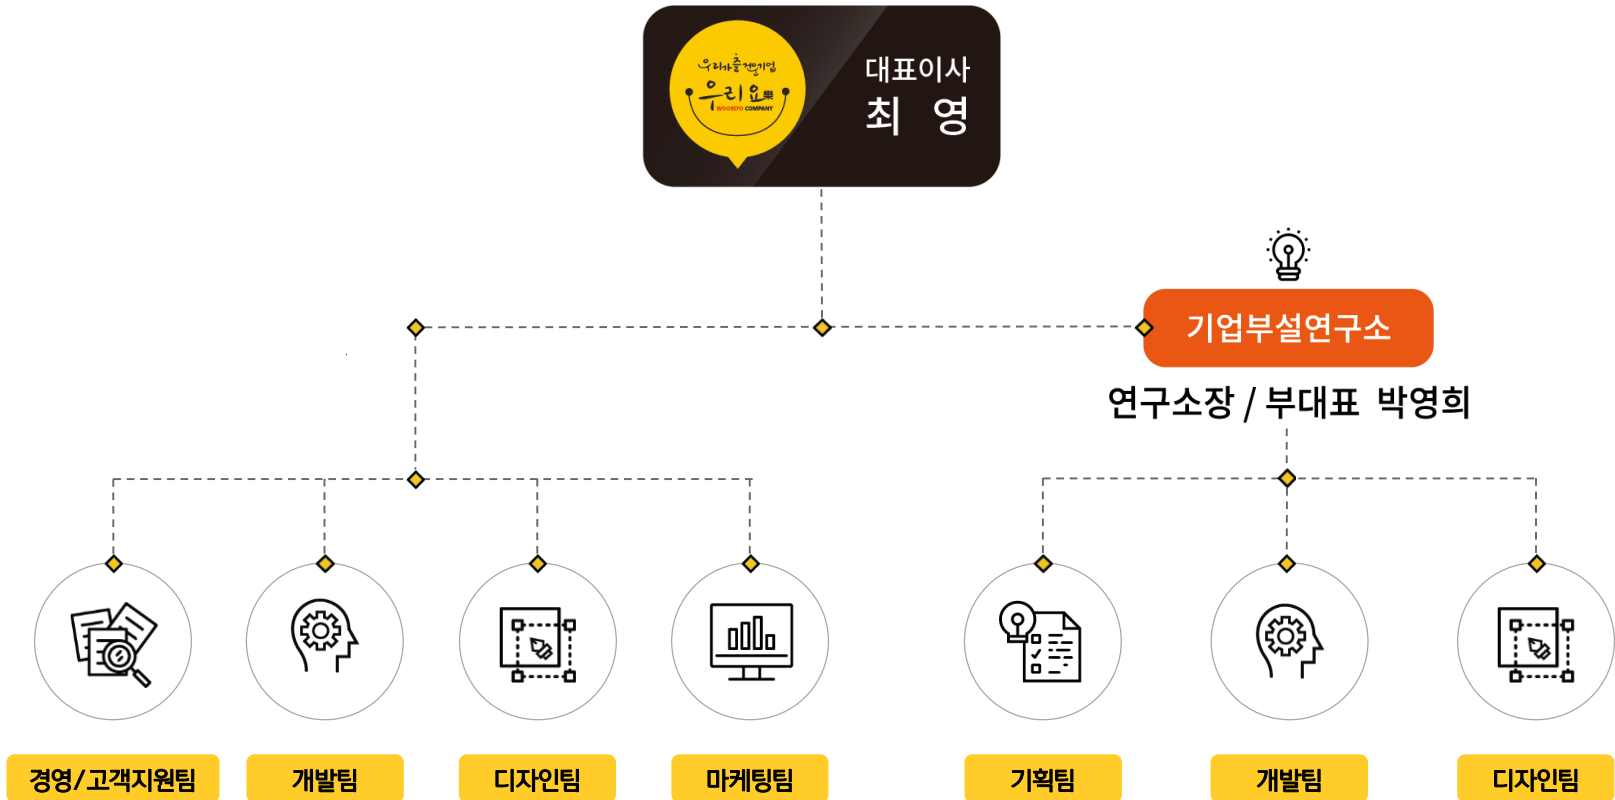

Smart Contents & Data-Tech Platform

“기획/디자인/개발, 비즈니스분야까지 **한번에!**”

Wooriyo's History

2024 **스마트상점 기술보급사업 선정**
(알파요, 핀플, 핀메뉴)
클라우드 서비스 바우처 지원사업 공급기업 선정

2023 **핀메뉴 런칭** - 프리미엄오더(태블릿PC, 스마트폰, QR코드)
클라우드 서비스 바우처 지원사업 공급기업 선정
비대면 서비스 바우처 지원사업 공급기업 선정
'핀메뉴 QR오더' 런칭
'핀메뉴' 상표권 등록 및 특허출원 3건