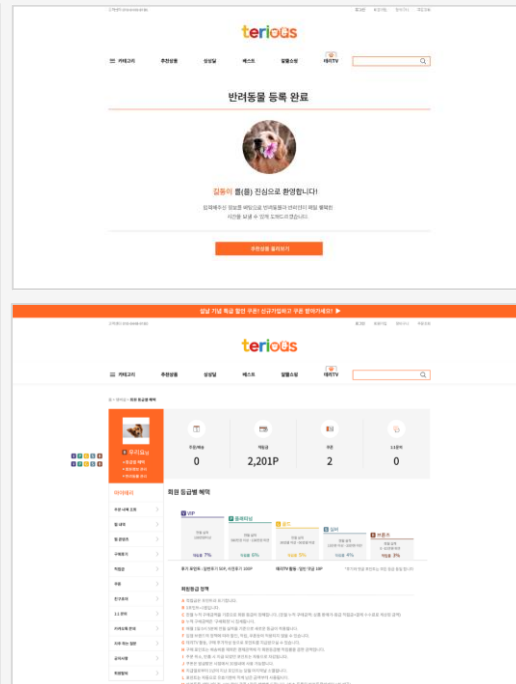

고워크

Android

인테리어 전문가에게 일자리를 지원

빅데이터를 활용한 역경매 방식의 매칭 시스템

고워크 웹사이트 메인

인테리어 전문가를 고워크로 간편하게 호출

관리자 페이지 (Web)

terious

테리우스펫
웹사이트 + 관리자 페이지

테리우스펫
Android

펫 푸드 전문 쇼핑몰

테리우스 펫 웹사이트 메인

관리자 페이지 (Web)

사단법인 둘레

정읍 시민의 행복한 삶을 위한 문화/사회서비스 제공
웹사이트 + 관리자 페이지

정읍
이곳

정읍이곳

정읍 정보공유 Android/iOS APP + 관리자 웹페이지

정읍에 거주하는 거주자들이 정읍에 대한 다양한 정보를 공유

관리자 페이지 (Web)

서플라자

미디어 커머스 + 관리자 페이지

서플라자

Android/iOS APP