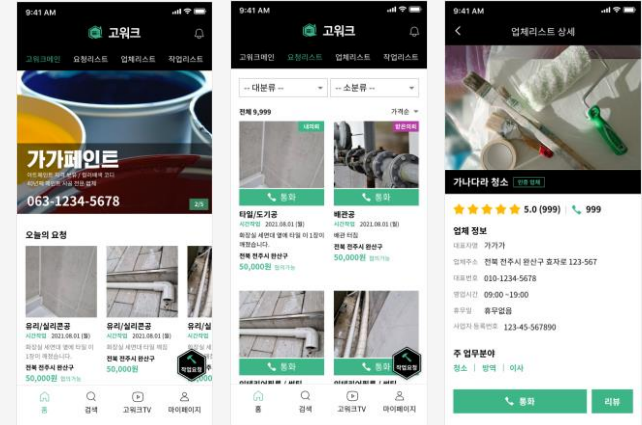

Taol 웹사이트 + 관리자 페이지

글로벌 콜드체인 물류 온라인 정보제공 및 물류스페이스
중개 플랫폼을 ONE STOP STATION 서비스로 제공

Taol QR

Android · iOS

물류 정보 확인 등이 가능한 앱

관리자 페이지 (Web)

고워크

웹사이트 + 관리자 페이지

고워크

Android

인테리어 전문가에게 일자리를 지원

빅데이터를 활용한 역경매 방식의 매칭 시스템

고워크 웹사이트 메인

인테리어 전문가를 고워크로 간편하게 호출

관리자 페이지 (Web)

terious

테리우스펫
웹사이트 + 관리자 페이지

테리우스펫
Android

펫 푸드 전문 쇼핑몰

테리우스 펫 웹사이트 메인

관리자 페이지 (Web)

사단법인 둘레

정읍 시민의 행복한 삶을 위한 문화/사회서비스 제공
웹사이트 + 관리자 페이지

정읍
이곳

정읍이곳

정읍 정보공유 Android/iOS APP + 관리자 웹페이지

정읍에 거주하는 거주자들이 정읍에 대한 다양한 정보를 공유

관리자 페이지 (Web)

서플라자

미디어 커머스 + 관리자 페이지

서플라자

Android/iOS APP