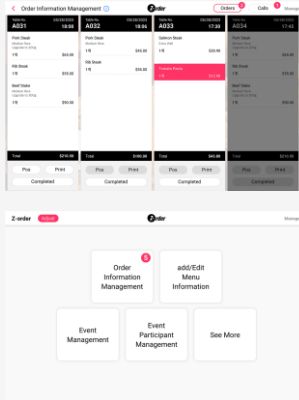

Z-Order Android (Tablet / 관리자 · 고객용 앱)

메뉴 관리부터, 주문 및 호출까지 간편하게 관리 가능한 스마트 전자메뉴판 태블릿 전용 앱

고객용 앱 전자메뉴판의 간편한 사용과 이벤트 마케팅을 통한 매출 효과 Up ↑

관리자 앱 간편한 메뉴등록 및 주문관리, 호출관리 등으로 비용 절감 효과 Up ↑

연동

웹사이트 상품 및 서비스를 소개하는 웹사이트로, 태블릿 전용 앱과 연동해 관리 가능

Taol 웹사이트 + 관리자 페이지

글로벌 콜드체인 물류 온라인 정보제공 및 물류스페이스
중개 플랫폼을 ONE STOP STATION 서비스로 제공

Taol QR

Android · iOS

물류 정보 확인 등이 가능한 앱

관리자 페이지 (Web)

고워크

웹사이트 + 관리자 페이지

고워크

Android

인테리어 전문가에게 일자리를 지원

빅데이터를 활용한 역경매 방식의 매칭 시스템

고워크 웹사이트 메인

인테리어 전문가를 고워크로 간편하게 호출

관리자 페이지 (Web)

terious